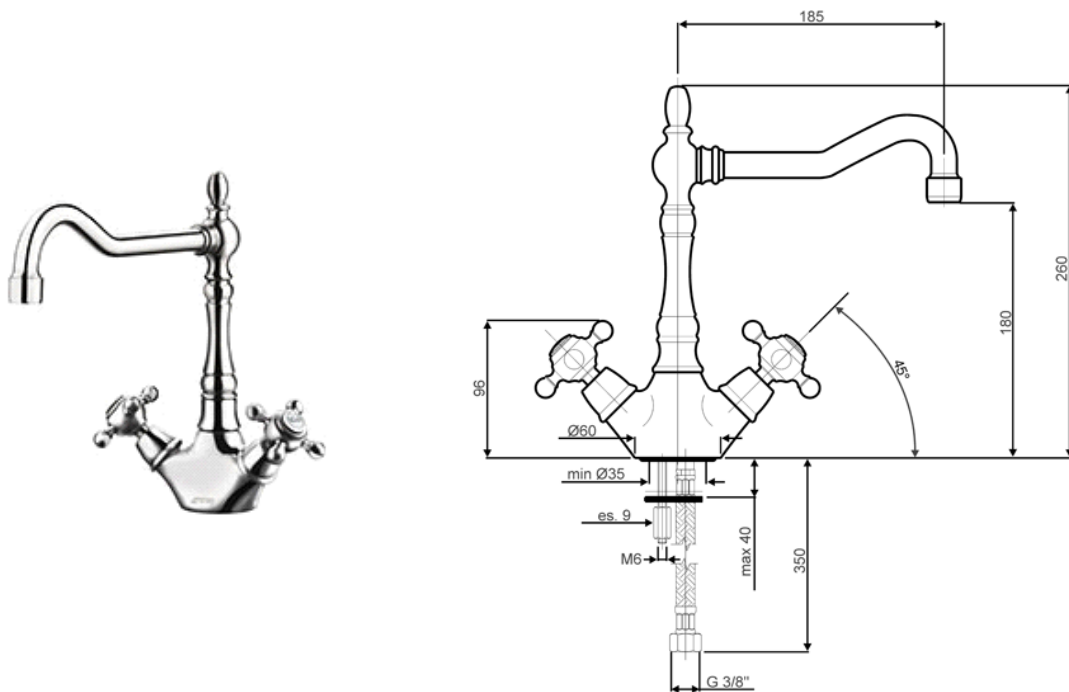

Смеситель для кухни
EAN13: 8017709173722

• Смеситель двухвентильный • Хромированное покрытие • Поворотный излив • Гибкая нейлоновая подводка, 2 по 350 мм • Аэратор

Также поставляется

• MIR8O - цвет латунный • MIR8RA - цвет медный